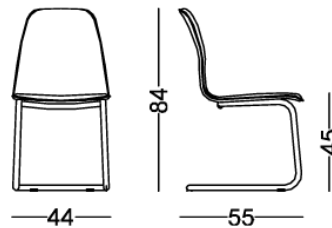

Cuoietto *Cuoietto*

Metalli *Metal*