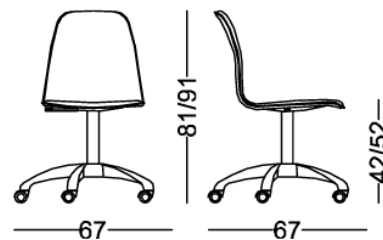

Cuoietto *Cuoietto*

bianco 105
white 105

crema 122
cream 122

naturale 101
natural 101

bulgaro 103
bulgarian 103

rosso 110
red 110

tortora 123
dove 123

nero 102
black 102

Metalli *Metal*

cromato 9000
chrome 9000