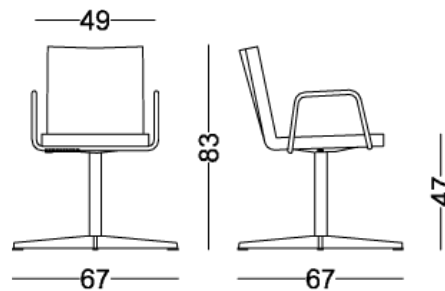

Protezione e accoglienza sono le sensazioni che scaturiscono fin dal primo sguardo rivolto alla seduta di questa sedia rivestita in morbida pelle. Uno spessore generoso di poliuretano espanso ad alta densità, racchiude la struttura interna in tubolare di acciaio, rendendo la seduta soffice e confortevole e donando al corpo un giusto sostegno. Il rivestimento disponibile anche in eco-pelle e la varietà dei colori di campionario, facilita l'utilizzo di questa sedia in molteplici situazioni d'arredo. Questa seduta è particolarmente indicata come poltroncina da lavoro o da conversazione, grazie alla seduta girevole dotata di braccioli, sostenuta da un basamento con colonna centrale in acciaio cromato e base a quattro razze in alluminio spazzolato.

Protection and hospitality are the feelings arising from the first eye to the seat of this chair upholstered in soft leather. A large thickness of polyurethane high density foam, contains the internal structure made of tubular steel, making the seat soft and comfortable, giving the body a proper support.

The covering, available also in synthetic leather and in the colours of the sample card, facilitates the use of this chair in several interior spaces.

This sitting is particularly suitable as work or conversation armchair, thanks to the swivel seat with arms, supported by a chromed steel central column and a four-spoke base in polished aluminium.