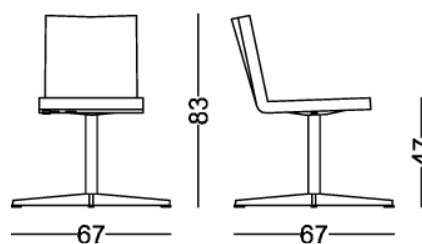

## RECALL 5

Protezione e accoglienza sono le sensazioni che scaturiscono fin dal primo sguardo rivolto alla seduta di questa sedia rivestita in morbida pelle. Uno spessore generoso di poliuretano espanso ad alta densità, racchiude la struttura interna in tubolare di acciaio, rendendo la seduta soffice e confortevole e donando al corpo un giusto sostegno. Il rivestimento disponibile anche in eco-pelle e la varietà dei colori di campionario, facilita l'utilizzo di questa sedia in molteplici situazioni d'arredo. Il basamento girevole, con colonna centrale in acciaio cromato e la base a quattro razze in alluminio spazzolato, rende questa sedia particolarmente adatta alla conversazione sia come sedia ospite di fronte ad una scrivania, sia come seduta per un tavolo riunioni o da pranzo.

The covering, available also in synthetic leather and in the colours of the sample card, facilitates the use of this chair in several interior spaces.

The swivel structure, with chromed steel central column and four-spoke base in polished aluminum, makes this chair particularly suitable for conversation, to be used as guest chair in front of a desk, or around the table in a meeting room.