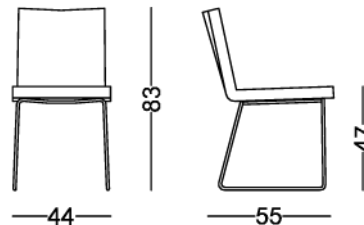

RECALL 4

Protezione e accoglienza sono le sensazioni che scaturiscono fin dal primo sguardo rivolto alla seduta di questa sedia rivestita in morbida pelle. Uno spessore generoso di poliuretano espanso ad alta densità, racchiude la struttura interna in tubolare di acciaio, rendendo la seduta soffice e confortevole e donando al corpo un giusto sostegno. Il rivestimento disponibile anche in eco-pelle e la varietà dei colori di campionario, facilita l'utilizzo di questa sedia in molteplici situazioni d'arredo. Il basamento è realizzato in tondino di acciaio ed è disponibile nelle finiture cromato o verniciato a polvere nei colori di campionario. La forma a slitta colloca principalmente questa sedia in un contesto di sala d'attesa, ma anche intorno ad un tavolo da pranzo.

The covering, available also in synthetic leather and in the colours of the sample card, facilitates the use of this chair in several interior spaces.

The base is made of rod steel and is available in chrome or powder coated in the colours of our collection, its slide base collocates this chair in a waiting room, but also around a dining table.