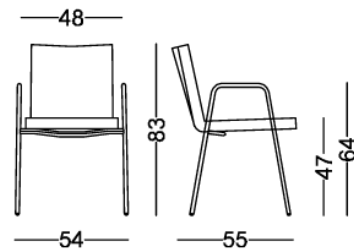

## RECALL 3

Protezione e accoglienza sono le sensazioni che scaturiscono fin dal primo sguardo rivolto alla seduta di questa sedia rivestita in morbida pelle. Uno spessore generoso di poliuretano espanso ad alta densità, racchiude la struttura interna in tubolare di acciaio, rendendo la seduta soffice e confortevole e donando al corpo un giusto sostegno. Il rivestimento disponibile anche in eco-pelle e la varietà dei colori di campionario, facilitano l'utilizzo di questa sedia in molteplici situazioni d'arredo. Il basamento a quattro gambe in tubo tondo di acciaio a sezione ridotta è disponibile nelle finiture cromato o verniciato a polvere nei colori di campionario. Pur mantenendone la polifunzionalità, questo basamento rende la sedia più indicata per il tavolo da pranzo, eventualmente abbinata alla versione con braccioli Recall-3.

While maintaining the multi-functionality, this base makes the chair more suitable for the dining table, eventually combined with the arm version Recall-3.