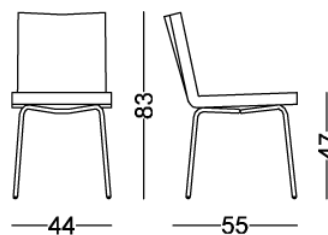

## RECALL 2

Protezione e accoglienza sono le sensazioni che scaturiscono fin dal primo sguardo rivolto alla seduta di questa sedia rivestita in morbida pelle. Uno spessore generoso di poliuretano espanso ad alta densità, racchiude la struttura interna in tubolare di acciaio, rendendo la seduta soffice e confortevole e donando al corpo un giusto sostegno. Il rivestimento disponibile anche in eco-pelle e la varietà dei colori di campionario, facilita l'utilizzo di questa sedia in molteplici situazioni d'arredo. Il basamento a quattro gambe in tubo tondo di acciaio a sezione ridotta è disponibile nelle finiture cromato o verniciato a polvere nei colori di campionario. Pur mantenendone la polifunzionalità, questo basamento rende la sedia più indicata per il tavolo da pranzo, eventualmente abbinata alla versione con braccioli Recall-3.

While maintaining the multi-functionality, this base makes the chair more suitable for the dining table, eventually combined with the arm version Recall-3.