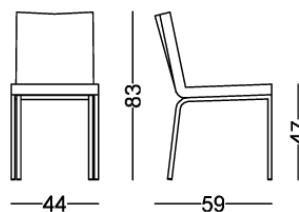

RECALL 1

Protezione e accoglienza sono le sensazioni che scaturiscono fin dal primo sguardo rivolto alla seduta di questa sedia rivestita in morbida pelle. Uno spessore generoso di poliuretano espanso ad alta densità, racchiude la struttura interna in tubolare di acciaio, rendendo la seduta soffice e confortevole e donando al corpo un giusto sostegno. Il rivestimento disponibile anche in eco-pelle e la varietà dei colori di campionario, facilitano l'utilizzo di questa sedia in molteplici situazioni d'arredo. Il basamento a quattro gambe realizzato in tubo quadro di acciaio cromato esalta la forma essenzialmente geometrica della sedia adattandola sia ad ambienti pubblici che residenziali spaziando dalla sala da pranzo a quella per conferenze. La struttura è disponibile anche verniciata a polvere nei colori di campionario.

Protection and hospitality are the feelings arising from the first eye to the seat of this chair upholstered in soft leather. A large thickness of polyurethane high density foam, contains the internal structure made of tubular steel, making the seat soft and comfortable, giving the body a proper support. The covering, available also in synthetic leather and in the colours of the sample card, facilitates the use of this chair in several interior spaces. The four legs base, made of steel squared tube, exalts the essentially geometric shape of the chair by adapting to both public and residential environments, ranging from the dining room to the conference room. The structure is available in chrome or powder coated in the colours of our collection.