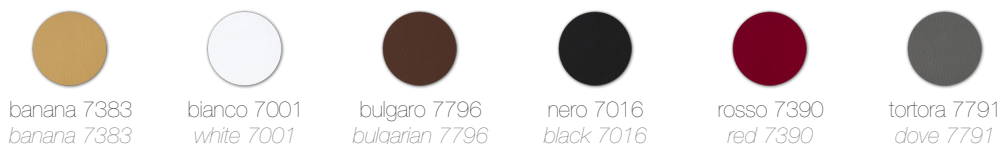

Eco-pelle Eco-leather