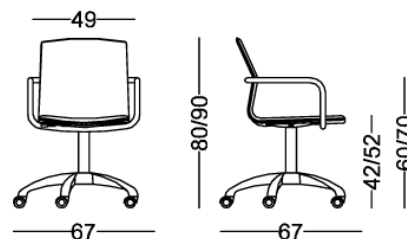

Cuoietto *Cuoietto*

bianco 105
white 105

crema 122
cream 122

naturale 101
natural 101

bulgaro 103
bulgarian 103

rosso 110
red 110

tortora 123
dove 123

nero 102
black 102

Metalli *Metal*

cromato 9000
chrome 9000