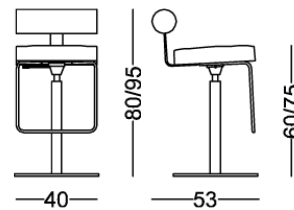

La struttura interna della seduta è in multistrati di legno a forte spessore e collegata allo schienale da un piatto in acciaio cromato. Il poggiatesta, realizzato in tubolare di acciaio cromato, rimane sempre in posizione frontale grazie al collegamento diretto alla seduta.

Il rivestimento è realizzato in pelle o eco-pelle nei colori di campionario.

Elegant and comfortable, dynamic and exclusive, this swivel stool, customizable thanks to the height adjustment of the seat that makes it suitable for the kitchen counter in residential, but also for the bar and the reception in public locations.

The design played on the combination of geometric solids in primary shapes, gives a moderately unconventional look to the stool.

The chromed steel base, is composed by a disc and a central column, through which the piston flows, allowing the height adjustment through a hand-lever placed under the seat.

The internal structure of the seat is made of thick plywood and attached to the back by a chromed steel plate. The position of the footrest, made in tubular chromed steel, is always frontal thanks to its direct connection to the seat.

Upholstery is made of genuine or synthetic soft leather in the colours of our collection.