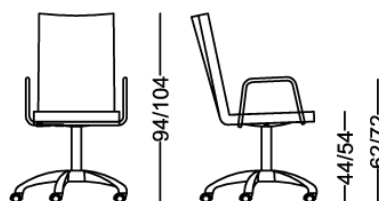

Questa versione con schienale alto della linea Recall conferisce alla seduta un aspetto statuario, esaltandone il confort ed avvicinandola maggiormente all'oggetto più intimo da destinare all'angolo di lavoro più personale e riservato.

Uno spessore generoso di poliuretano espanso ad alta densità, racchiude la struttura interna in tubolare di acciaio, rendendo la seduta soffice e confortevole e donando al corpo un giusto sostegno.

Il rivestimento è disponibile in pelle o eco-pelle nei colori di campionario.

Office armchair with swivel base and gas mechanism, for the height adjustment and the tilting movement.

The 5-star base with wheels is made of polished aluminium and connected to the seat by a chromed steel piston allowing the height adjustment.

This version with high back of the Recall line gives a statuary connotation to the chair exalting the comfort and bringing it closer to a more intimate and personal object.

A large thickness of polyurethane high density foam, contains the internal structure made of tubular steel, making the seat soft and comfortable, giving the body a proper support.

The covering available in genuine or synthetic soft leather and in the colours of the sample card, facilitates the use of this chair in several interior spaces