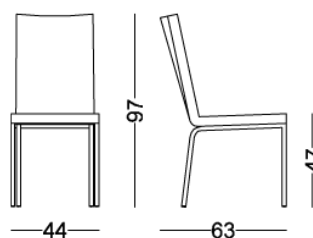

Il rivestimento disponibile in pelle o eco-pelle e la varietà dei colori di campionario, facilita l'utilizzo di questa sedia in ambienti diversificati.

Il basamento a quattro gambe realizzato in tubo quadro d'acciaio cromato contribuisce alla forma essenzialmente geometrica della sedia adattandola ad ambienti residenziali o pubblici che spaziano dalla sala da pranzo a quella per conferenze.

La struttura è disponibile anche verniciata a polvere nei colori di campionario.

This version with high back of the Recall line gives a stately connotation to the chair exalting the comfort and bringing it closer to a more intimate and personal object.

A large thickness of polyurethane high density foam, contains the internal structure made of tubular steel, making the seat soft and comfortable, giving the body a proper support.

The covering available in genuine or synthetic soft leather and in the colours of the sample card, facilitates the use of this chair in several interior spaces.

The four legs base, made of steel squared tube, exalts the essentially geometric shape of the chair by adapting to both public and residential environments, ranging from the dining room to the conference room. The structure is available in chrome or powder coated in the colours of our collection.