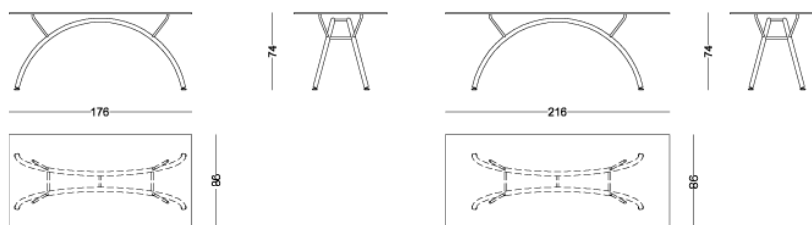

Piani Top

laminato liquido
bianco 9003
*liquid laminate
white 9003*

laminato liquido
rosso 3004
*liquid laminate
red 3004*

vetro trasparente
temprato
*transparent temper
red glass*

Metalli Metal

cromato 9000
chrome 9000

alluminio 9006
aluminium 9006

Bianco 9003
white 9003

nero 9004
black 9004

rame 8004
copper 8004